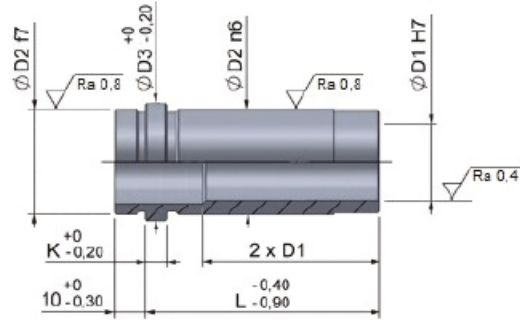

BERGER TOOLS LTD

T+44 (0)1732 763377
F+44 (0)1732 763335

E sales@berger-tools.co.uk
W www.berger-tool.co.uk

EBU-1S

Mould Lead Bush with Centring Collar

Case Hardened Steel
Hardness HRC 60-62

D1	D2	D3	K	L													
				22	26	36	46	56	66	76	86	96	106	116	126	146	
16	22	26	5	-	-	-	-	-	-	-	-	-	-	-	-	-	-
20	28	32	6	-	-	-	-	-	-	-	-	-	-	-	-	-	-
25	34	38	7	-	-	-	-	-	-	-	-	-	-	-	-	-	-
32	40	45	7	-	-	-	-	-	-	-	-	-	-	-	-	-	-
40	48	52	8	-	-	-	-	-	-	-	-	-	-	-	-	-	-

Order example: D1xL