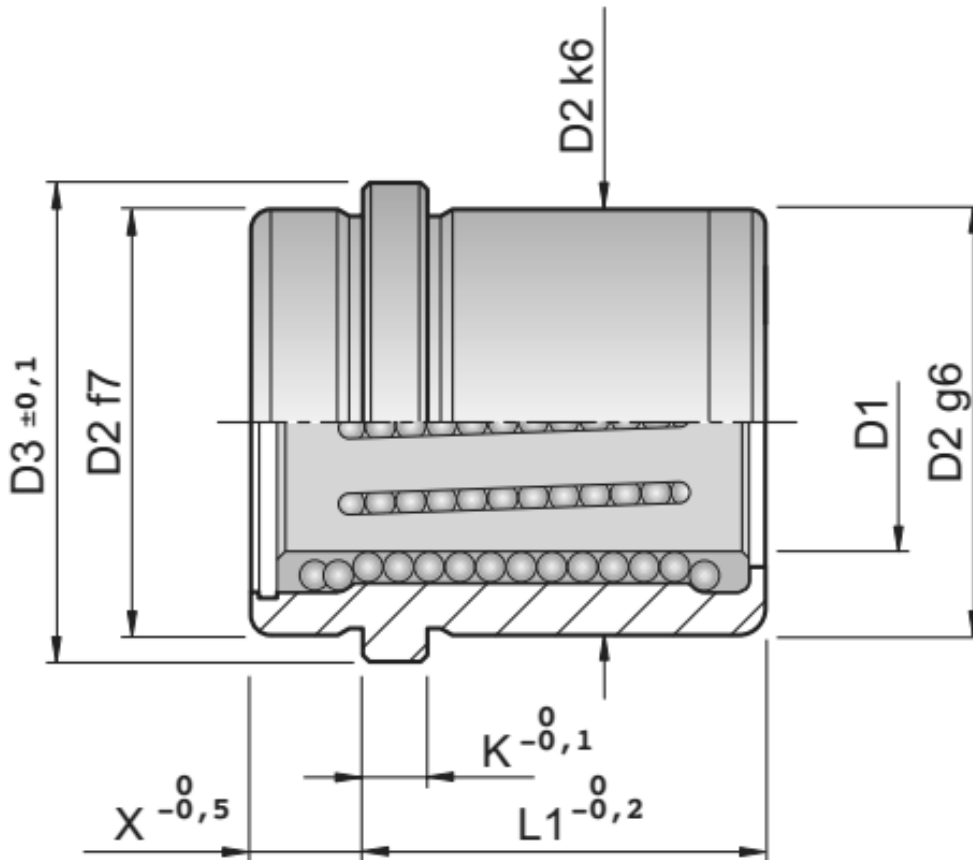

## Recirculating Ball Guide Bush for Ejector Set NEW Ref: BRSB

D1	L1	D2	D3	K	X	Ø Ball	N° Lines
12	22	24	28	6	8	3	5
16	22	28	32	6	8	3	6
16	26	28	32	6	9	3	6
20	26	32	36	6	9	3	6
20	35	32	36	6	9	3	6
25	26	40	45	6	9	3	8
25	35	40	45	6	10	3	8
25	45	40	45	6	10	3	8
25	55	40	45	6	10	3	8
32	45	50	56	8	12	4	8
32	63	50	56	8	12	4	8
40	45	60	66	8	12	4	8
40	63	60	66	8	12	4	8

**How to Order:** Ref: BRSB D1 = 12 L1 = 26 => **BRSB-12-26**